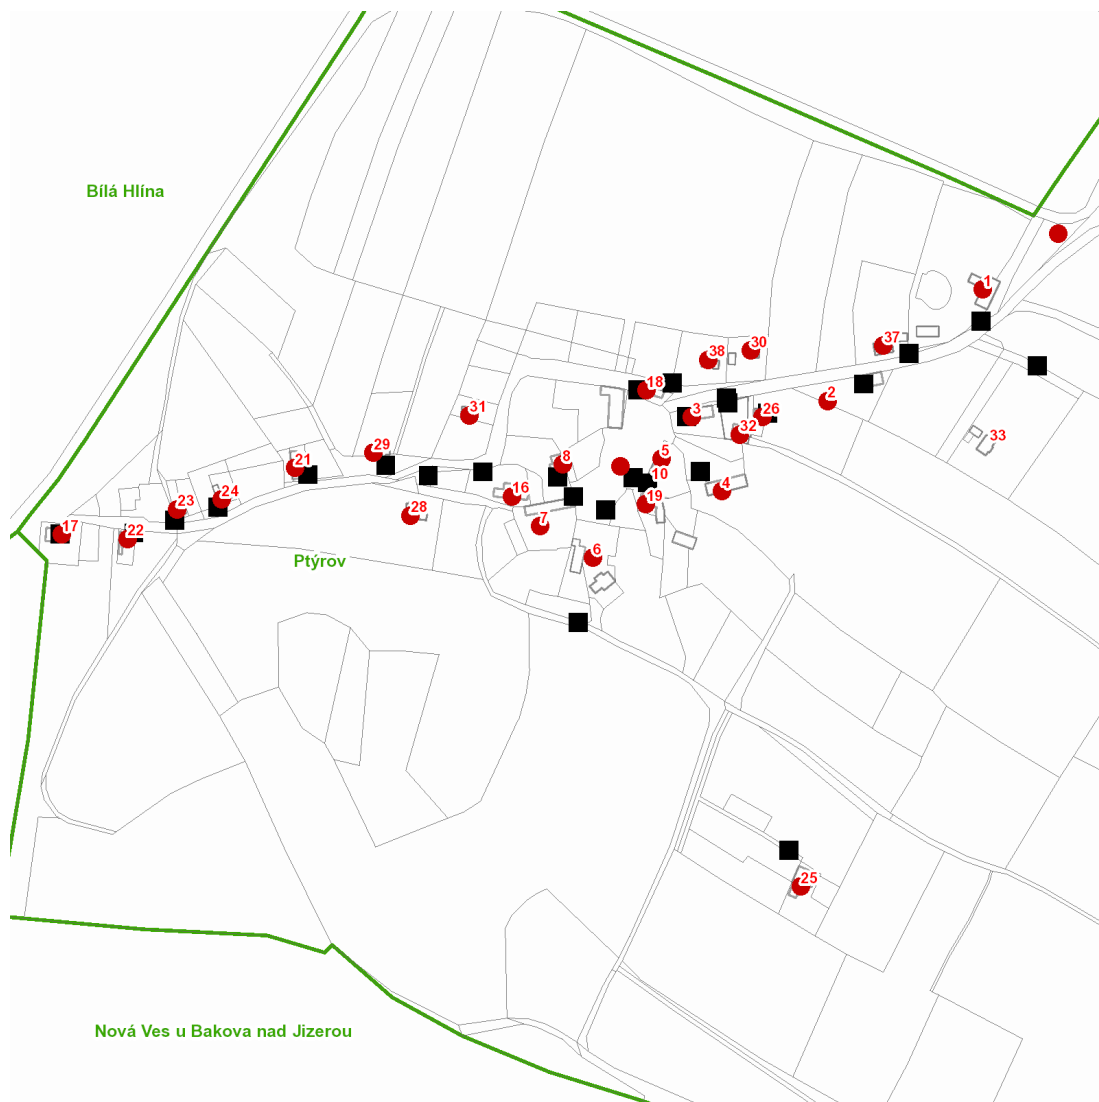

dne **21. 4. 2022** od **7:30** do **15:30** hodin

Plánovaná odstávka zahrnuje tyto lokality:**Ptýrov** (okres Mladá Boleslav)část obce **Maníkovice**

č. p. 1-8, 16, 17, 18, 19, 21-26, 28-32, 37, 38

kat. území **Ptýrov** (kód **736651**): parcelní č. 162, 806/1

dne 21. 4. 2022 od 7:30 do 15:30 hodin**Orientační mapový podklad odstávkou dotčených lokalit****VYSVĚTLIVKY**

- – adresy dotčené odstávkou elektřiny
- – místa připojení k elektrické síti dotčená odstávkou