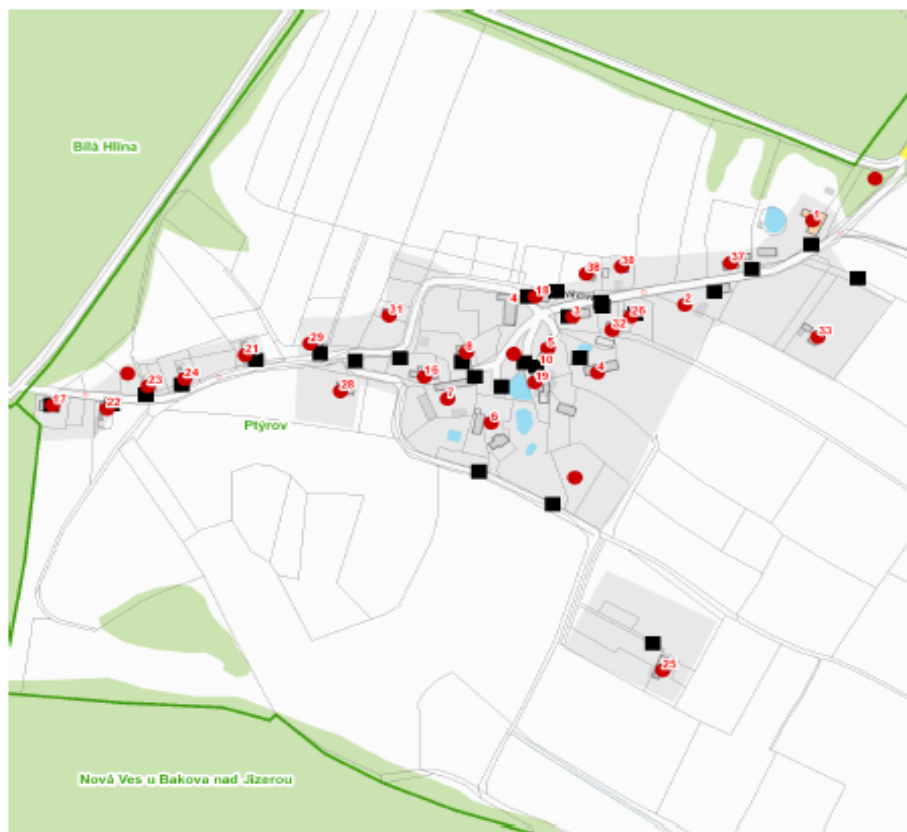

dne **23. 11. 2023** od **7:30** do **10:30** hodin

Plánovaná odstávka zahrnuje tyto lokality:

Ptýrov (okres Mladá Boleslav)

část obce **Maníkovice**

č. p. 1-8, 16, 17, 18, 19, 21-26, 28-33, 37, 38

kat. území **Ptýrov** (kód **736651**): parcelní č. 162, 405/4, 434, 806/1

dne **23. 11. 2023** od **7:30** do **10:30** hodin

Orientační mapový podklad odstávkou dotčených lokalit

VYSVĚTLIVKY

- – adresy dotčené odstávkou elektřiny
- – místa připojení k elektrické síti dotčená odstávkou