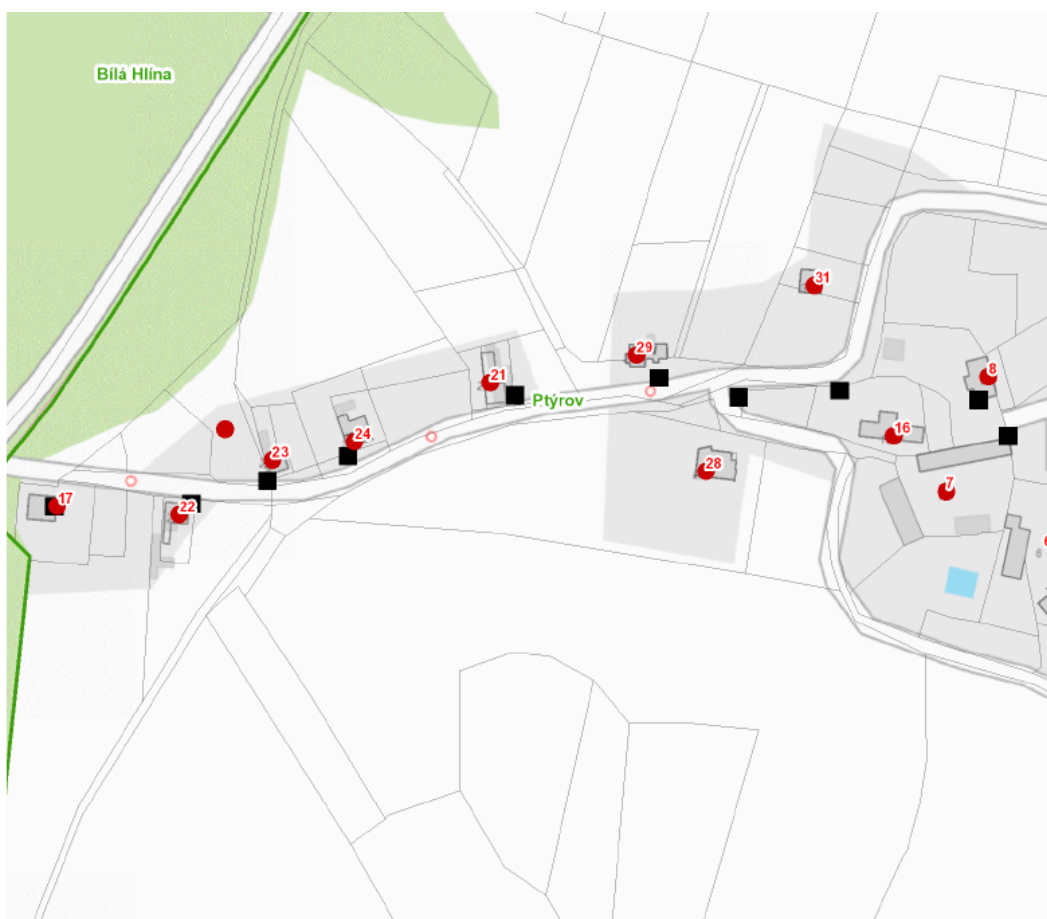

dne **13. 2. 2024** od **7:30** do **14:30** hodin

Plánovaná odstávka zahrnuje tyto lokality:

Ptýrov (okres Mladá Boleslav)

část obce **Maníkovice**

č. p. 7, 8, 16, 17, 21, 22, 23, 24, 28, 29, 31

kat. území **Ptýrov** (kód 736651): parcelní č. 434

Orientační mapový podklad odstávkou dotčených lokalit

VYSVĚTLIVKY

- – adresy dotčené odstávkou elektřiny
- – místa připojení k elektrické síti dotčená odstávkou