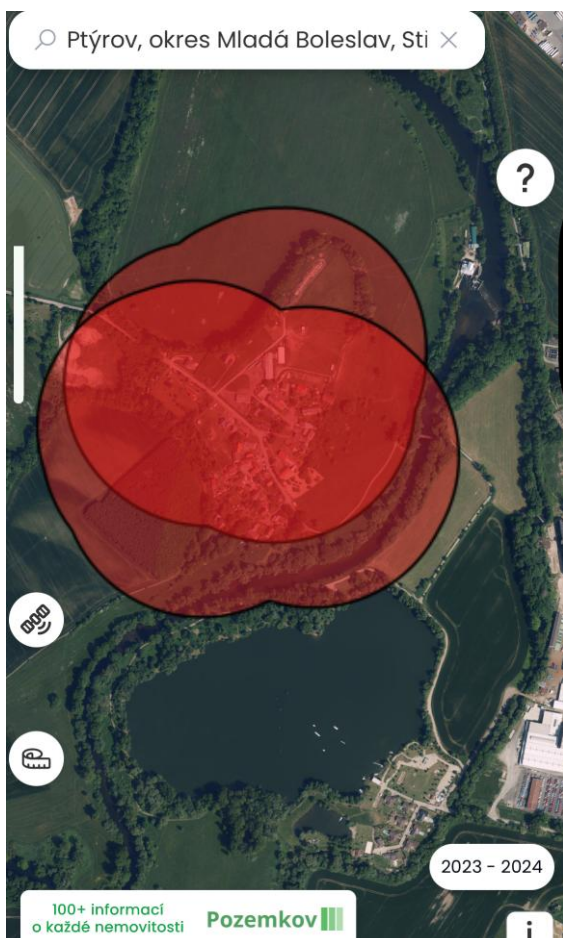

- Je zakázáno odpalovat pyrotechniku do vzdálenosti 250m od:
- Hospodářských chovů zvířat
  - Útulků, záchranných stanic
  - Nemocnice a zařízení sociálních služeb

Tyto ochranné zóny jsou vyznačeny v oficiální mapě, kterou lze nalézt online: [ohnostroje.pozemkov.cz](https://ohnostroje.pozemkov.cz). Mapa ukazuje místa, kde je zakázáno používat pyrotechniku v obci Ptýrov, zákaz vychází ze zákona č. 344/2025 Sb.a platí od 1.12.2025.