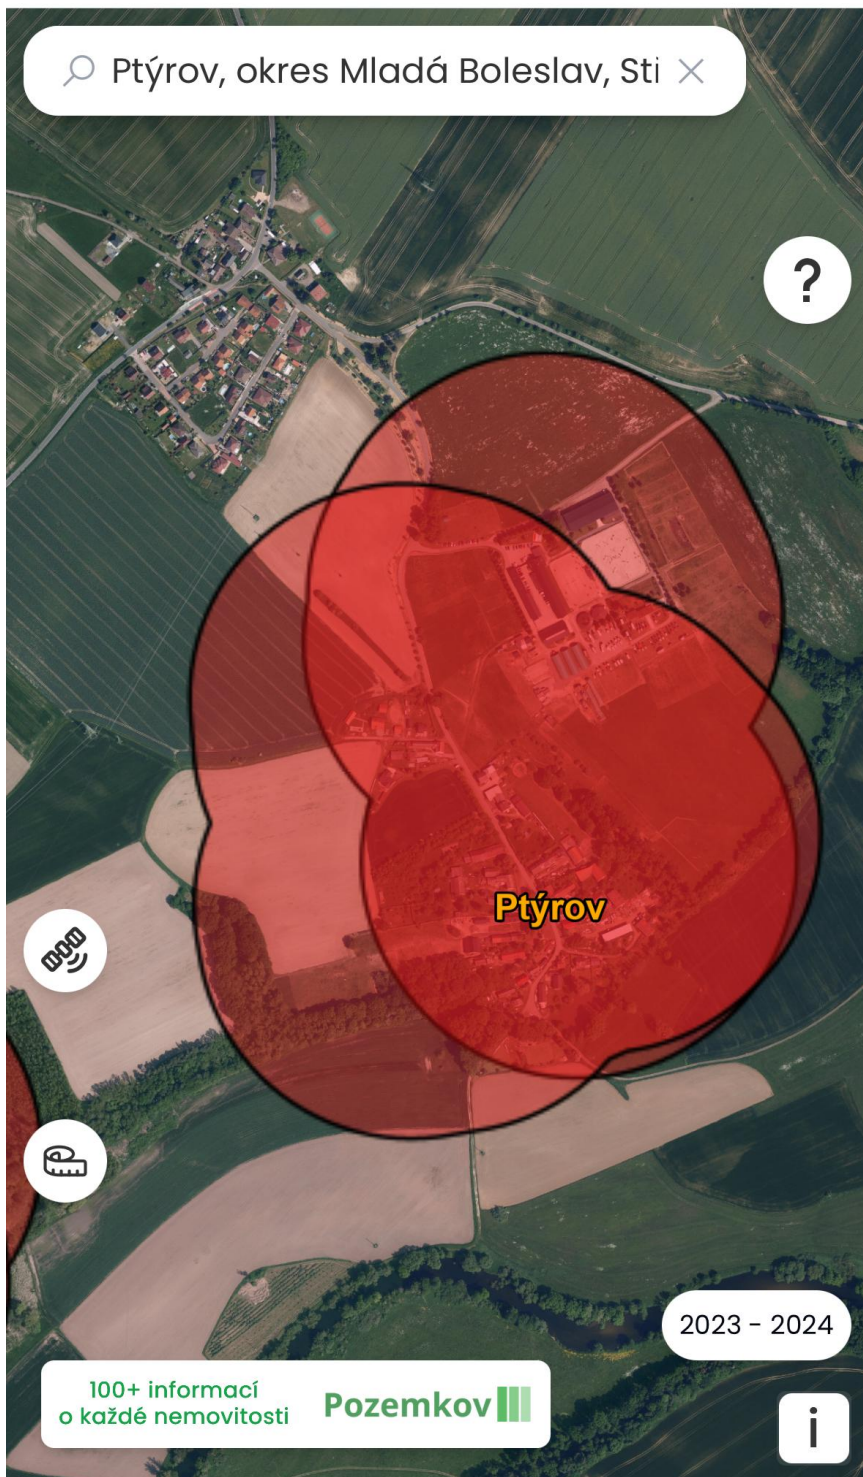

- Je zakázáno odpalovat pyrotechniku do vzdálenosti 250m od:
- Hospodářských chovů zvířat
  - Útulků, záchranných stanic
  - Nemocnice a zařízení sociálních služeb

Tyto ochranné zóny jsou vyznačeny v oficiální mapě, kterou lze nalézt online: [ohnostroje.pozemkov.cz](https://ohnostroje.pozemkov.cz). Mapa ukazuje místa, kde je zakázáno používat pyrotechniku v obci Ptýrov, zákaz vychází ze zákona č. 344/2025 Sb.a platí od 1.12.2025.

12:19

Facebook

ohnostroje.pozemkov.cz

Ptýrov, okres Mladá Boleslav, Sti X