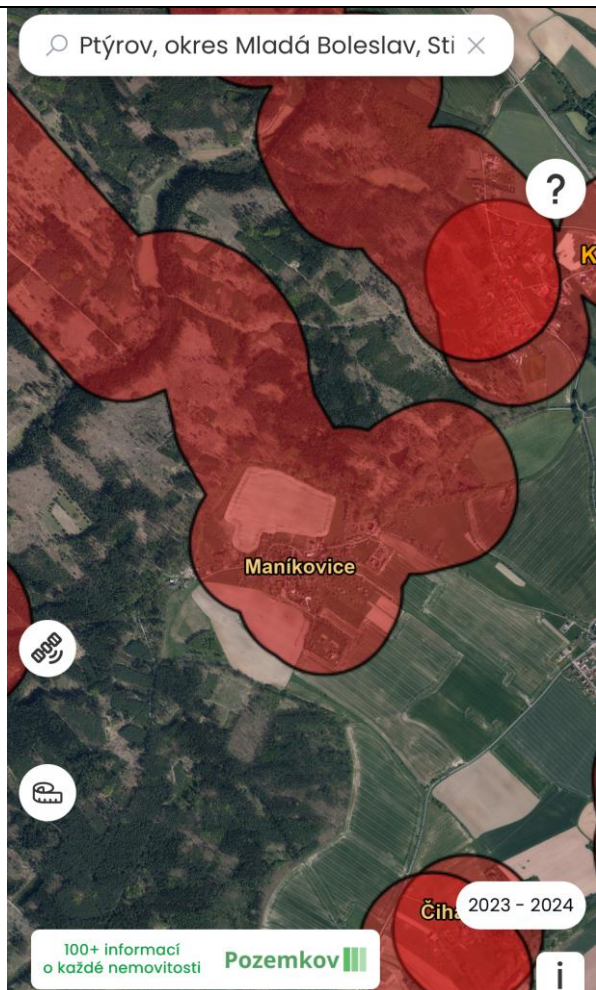

OBEC PTÝROV

Ptýrov čp.19, 295 01 Mnichovo Hradiště

tel. 313 100 532, e-mail: ou.ptyrov@volny.cz

www.obec-ptyrov.cz, datová schránka: xt6atim