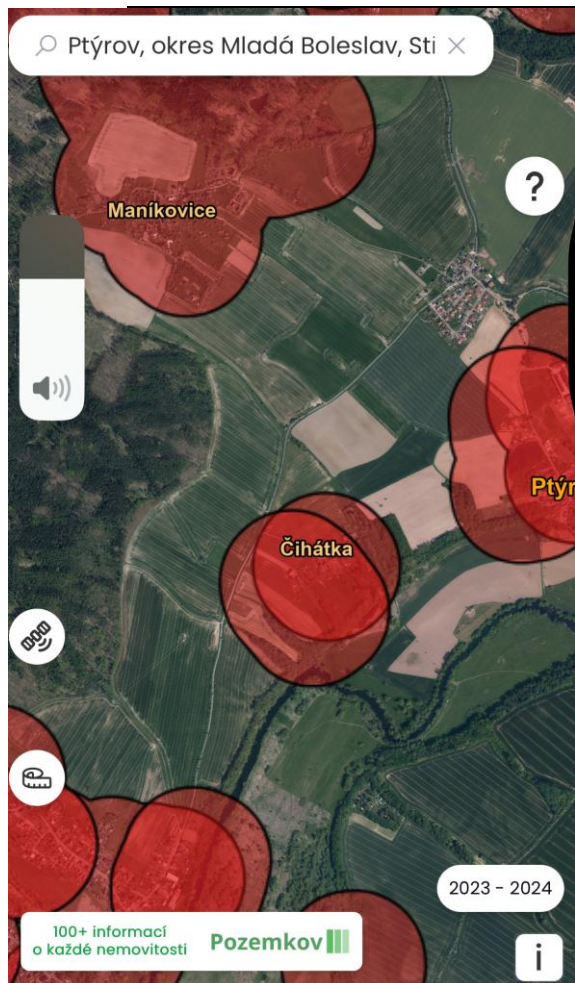

OBEC PTÝROV

Ptýrov čp.19, 295 01 Mnichovo Hradiště

tel. 313 100 532, e-mail: ou.ptyrov@volny.cz

www.obec-ptyrov.cz, datová schránka: xt6atim