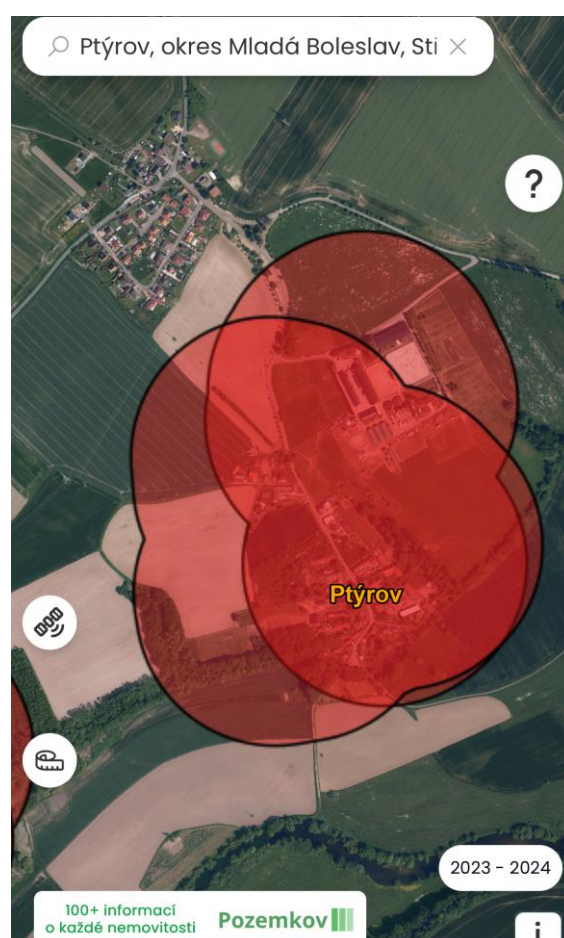

- Je zakázáno odpalovat pyrotechniku do vzdálenosti 250m od:
- Hospodářských chovů zvířat
  - Útulků, záchranných stanic
  - Nemocnice a zařízení sociálních služeb

Tyto ochranné zóny jsou vyznačeny v oficiální mapě, kterou lze nalézt online: [ohnostroje.pozemkov.cz](https://ohnostroje.pozemkov.cz). Mapa ukazuje místa, kde je zakázáno používat pyrotechniku v obci Ptýrov, zákaz vychází ze zákona č. 344/2025 Sb.a platí od 1.12.2025.